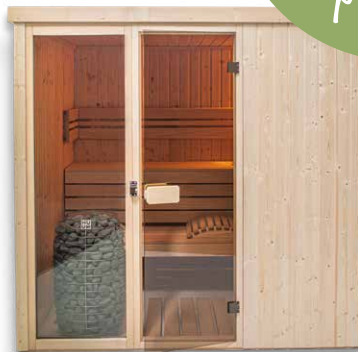

Jedes CLASSIC-Modell wird als Komplettpaket inklusive 8 mm ESG-Glastür mit Schwelle und Innenausstattung angeboten.

Das Besondere:
Die geringe Höhe dieser Sauna prädestiniert sie für Räume mit niedrigen Deckenhöhen und ist dadurch außerdem besonders energieeffizient.

Innenhöhe: 1910 mm
Außenhöhe: 1980 mm

*Gesamt-
Außenhöhe
von unter 2 m!
Ideal für niedrige
Raumhöhen!*

AUF EINEN BLICK

Basis-Paket

- Sauna gemäß gewähltem CLASSIC-Modell
- Grundrahmen aus 45 x 25 mm Fichte
- Wände und Dach aus 12,5 mm Profilholz Fichte
- Dämmung: 40 mm Mineralwolle mit Dampfsperre
- 8 mm ESG-Glastür mit Schwelle und Holzgriff
- alternativ Profilholztür
- 2 Leerrohre für die Kabelführung
- passender Ofen inkl. Steuerung und Steine
- passender Ofenschutz
- passende Sauna-Liegen und Rückenlehnen
- 2 Kopfstützen
- 1 Fußrost
- 1 Sauna-Leuchte inkl. spritzwassergeschützter Fassung

DAS PLUS

Glasfronten und Fenster

Gegen Aufpreis bieten wir deine CLASSIC auch mit Glasfronten* und/oder Fenstern** an. Hierbei kannst du zwischen 2-teiligen und 3-teiligen ISO-Glasfronten und zwei Fenstergrößen wählen.

Mit
Glasfronten
und Fenstern
plaubar!

* Glasfronten für CLASSIC 1-7 möglich (4-Eck-Modelle)

** Fenster für alle Modelle bestellbar

PAKET

RUNDUM SORGLOS

Bestelle jetzt dein Sauna-Komplettpaket!

Auf der Heide 25
53947 Nettersheim | Zingsheim
Tel.: 02486 . 8015 . 39