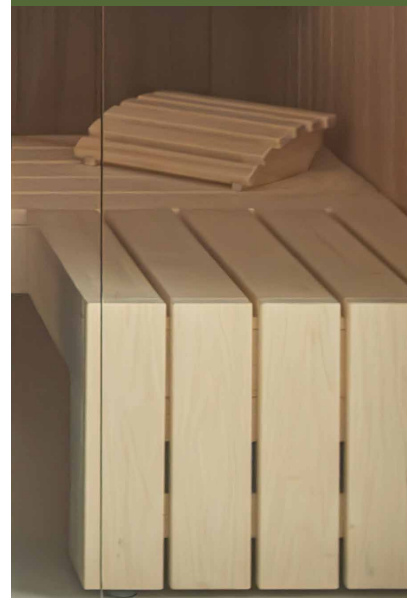

DAS BESONDERE PLUS

Du kannst zwischen drei Einrichtungslinien wählen:

- KLASSISCH
- DELUXE
- DELUXE BIG